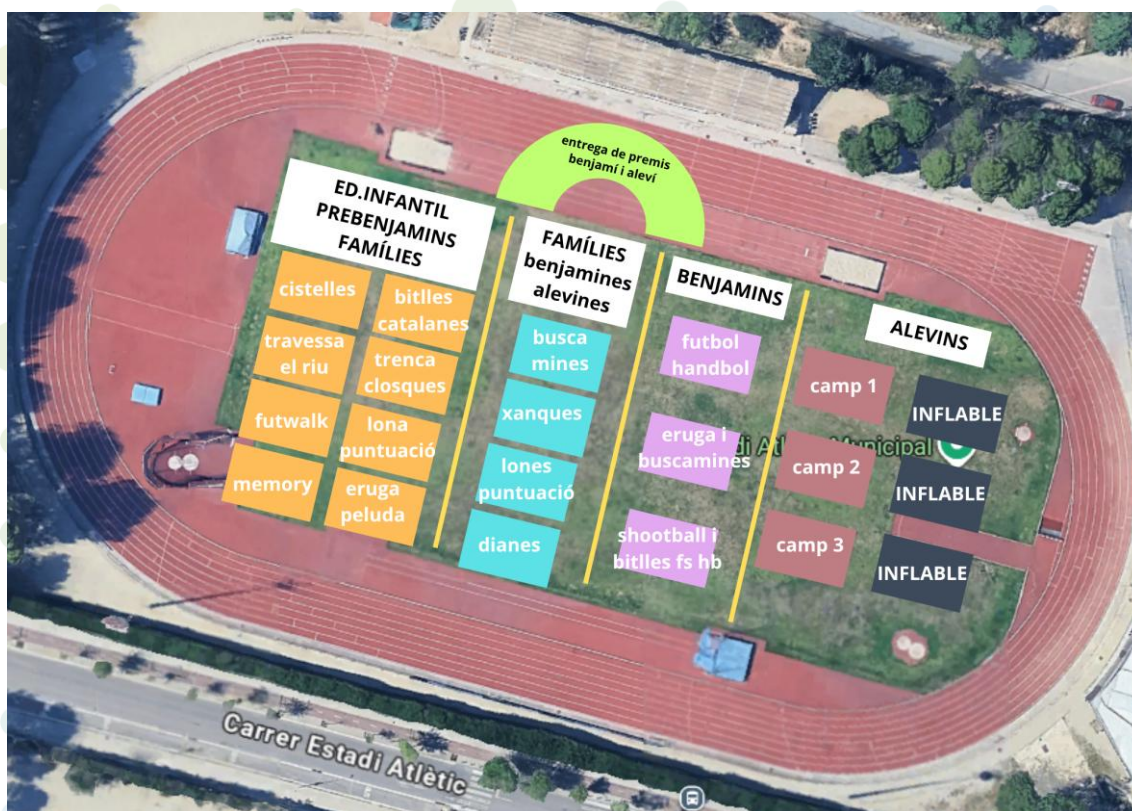

HORARIS CLOENDA POLISPORTIU BENJAMÍ i ALEVÍ i ACTIVITATS PER FAMÍLIES

Estadi Atlètic d'Igualada, 16 de maig de 2026

FUNCIONAMENT JORNADA

La cloenda del Campionat Comarcal de Polisportiu Benjamí i Aleví es desenvoluparà mitjançant un sistema rotatiu de quatre activitats centrals, amb diferents propostes i activitats paral·leles dins de cadascuna d'elles. Els grups participants aniran passant per les diferents estacions en rotacions de 25 minuts, garantint així una jornada dinàmica, participativa i adaptada a totes les edats.

A més, els i les esportistes que participin també a la jornada de BTT podran interrompre temporalment la seva participació a la cloenda per disputar la competició de BTT programada dins dels horaris establerts:

- Categoria benjamí: 11:15 h
- Categoria aleví: 11:45 h

Un cop finalitzada la cloenda, a les 12:30 h, es durà a terme l'entrega de medalles del Campionat Comarcal de Polisportiu Benjamí i Aleví, com a acte de reconeixement a la participació i l'esforç de tots els equips i esportistes participants.

PLÀNOL DE LES ACTIVITATS